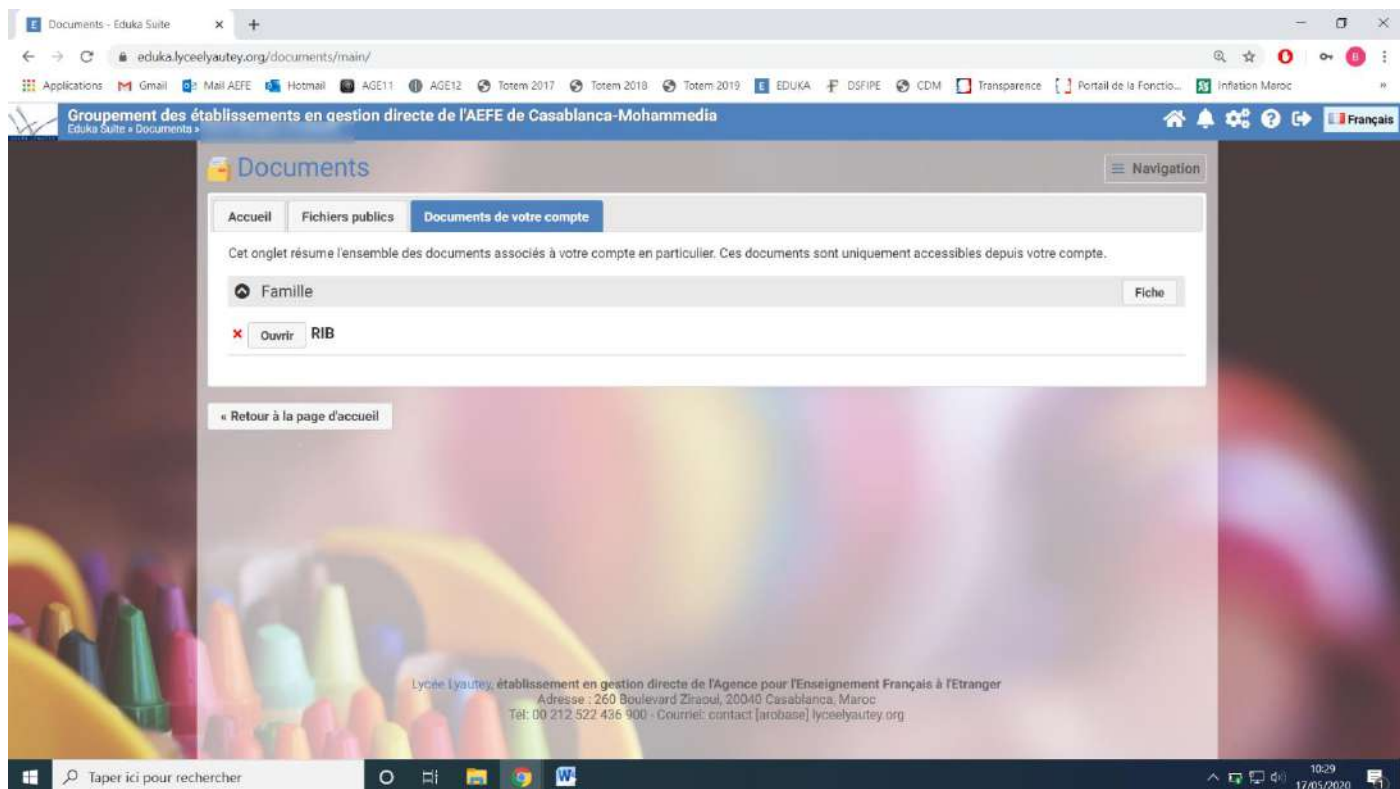

8) Revenez à la page d'accueil, cliquez sur Documents, onglet Documents de votre compte, Famille et téléversez votre RIB.

MERCI A VOUS, C'EST FINI.