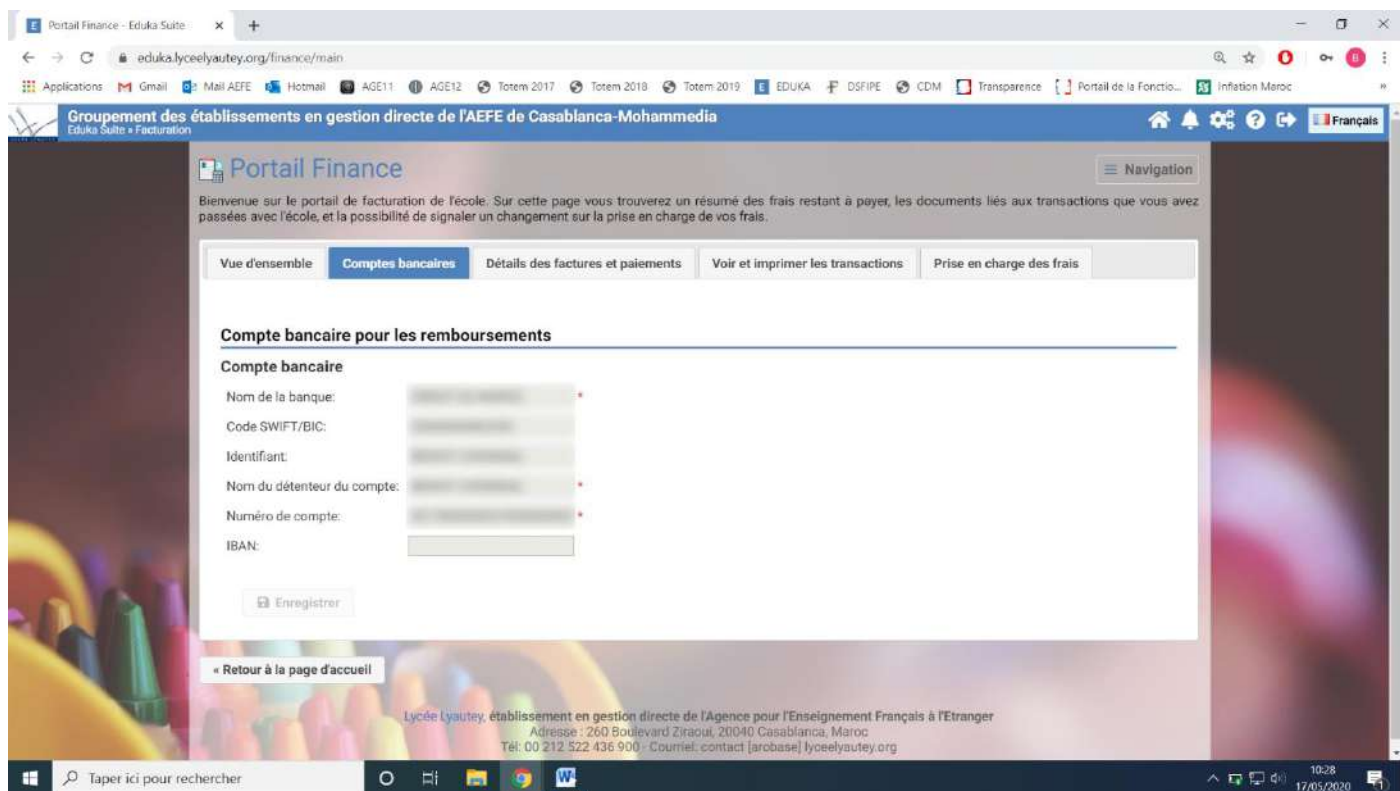

7) Cliquez sur Portail finance, onglet Comptes bancaires, saisissez vos coordonnées bancaires.